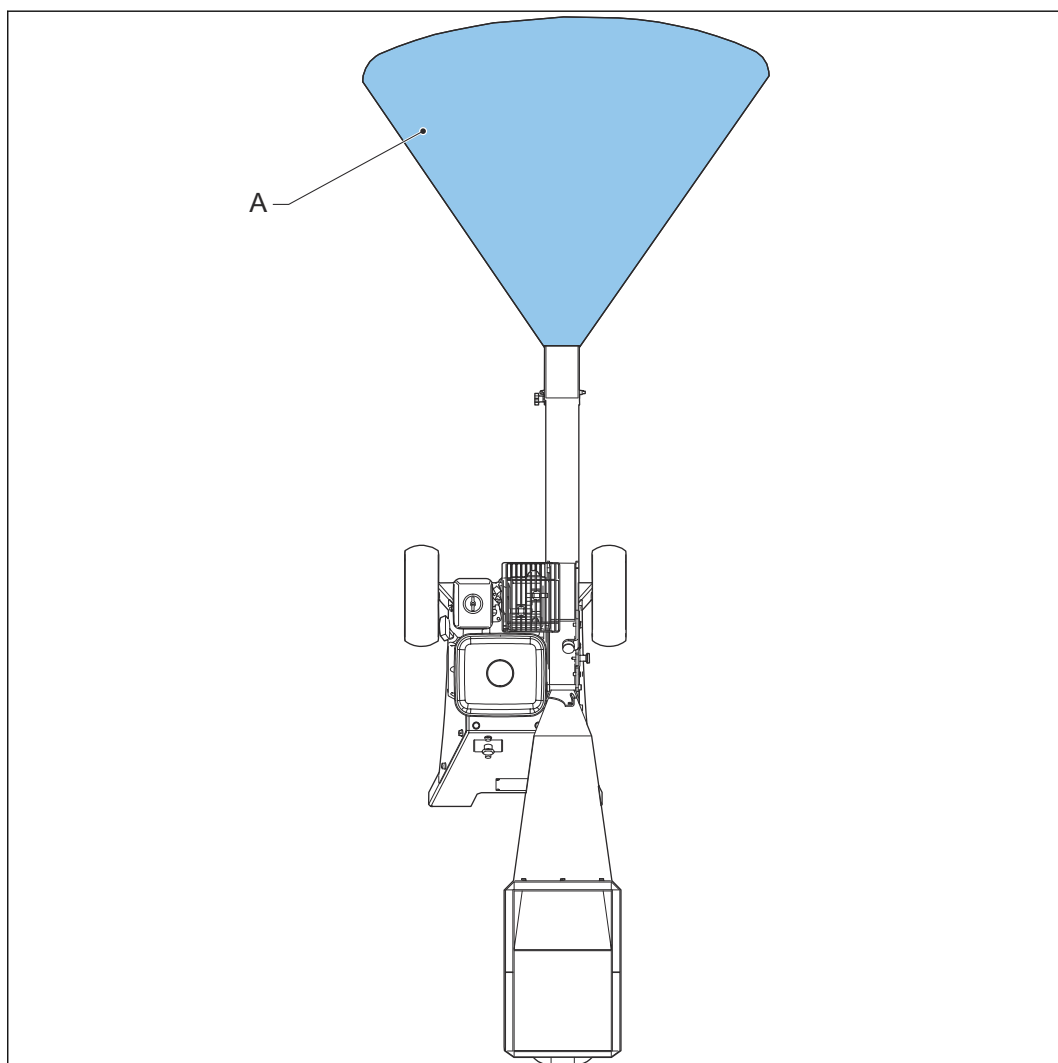

## 9.5 Vaaravyöhyke

A Vaaravyöhyke (säde: 12 metriä)

## 9.6 Johdotuskaavio

- A Sytytystulppa
- B Sytytyskela
- C Hätäpysäytyspainike
- D Moottorin käynnistyskytkin
- E Maa/maatto