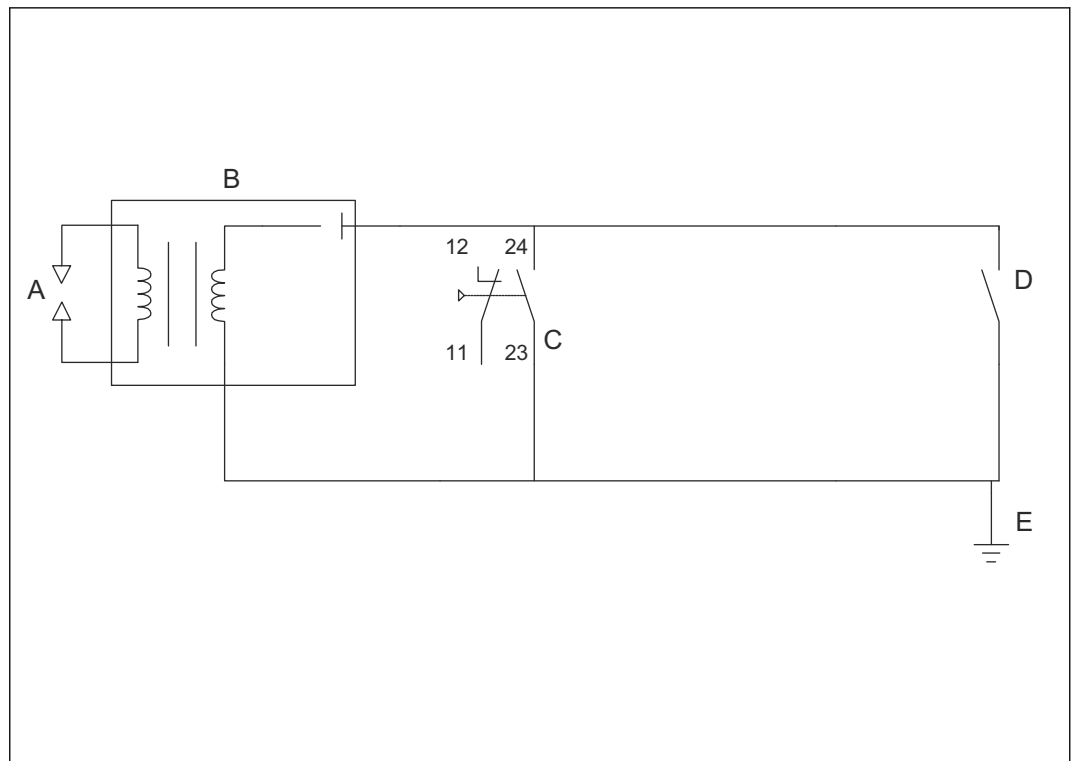

## 9.5 Vaaravyöhyke

A Vaaravyöhyke (säde: 12 metriä)

## 9.6 Johdotuskaavio

- A Sytytystulppa
- B Sytytyskela
- C Hätäpysäytyspainike
- D Moottorin käynnistyskytkin
- E Maa/maatto